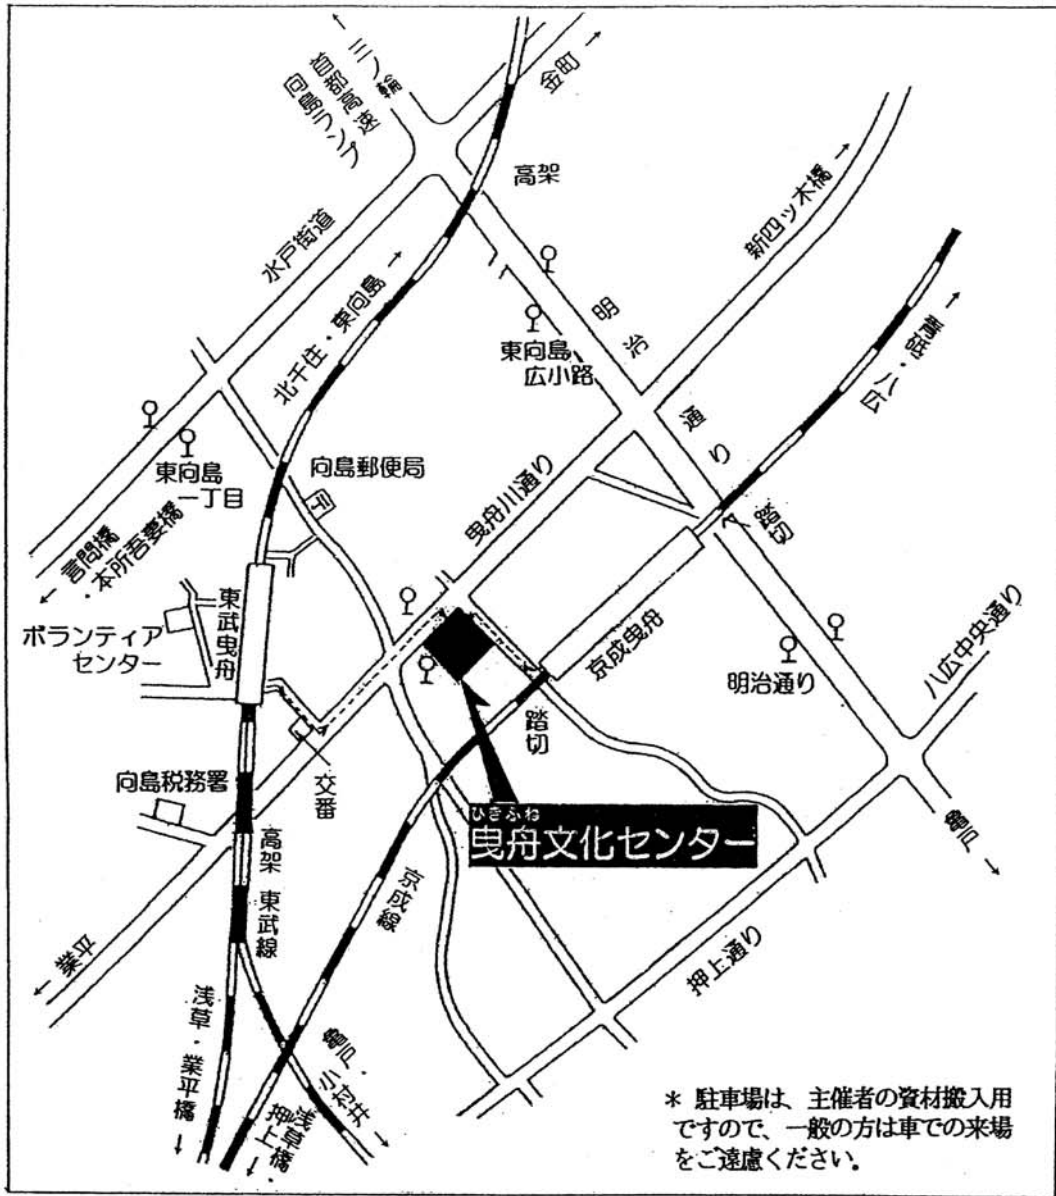

案内図

交通機関

-  「京成曳舟駅」下車押上方面寄改札口出て右折し徒歩1分
 (京成押上線・都営地下鉄浅草線と直通運転)
-  「東武曳舟駅」下車改札口出て左折し徒歩4分
 (東武伊勢崎線、東武亀戸線・半蔵門線)
-  「東向島広小路バス停」下車徒歩6分、又は「明治通りバス停」下車徒歩7分
 (都営バス「里22」亀戸駅⇔日暮里駅、明治通り経由)
-  「東向島一丁目バス停」下車徒歩7分 都営バス「草39」浅草寿町⇔金町駅、
 水戸街道経由 都営バス「草39」上野広小路⇔金町駅 水戸街道経由
-  「墨田区曳舟文化センター前バス停」下車
 (都営バス「墨38」東京都リハビリテーション病院前⇔両国駅、曳舟川通り経由)